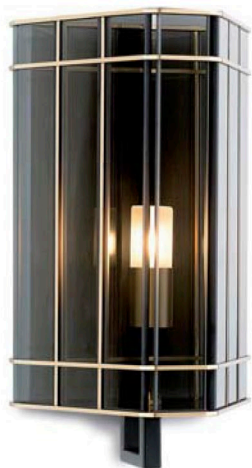

TOP GLASS WALL LAMP

L.19 X D.16 X H.30 (CM)

621-GK-X